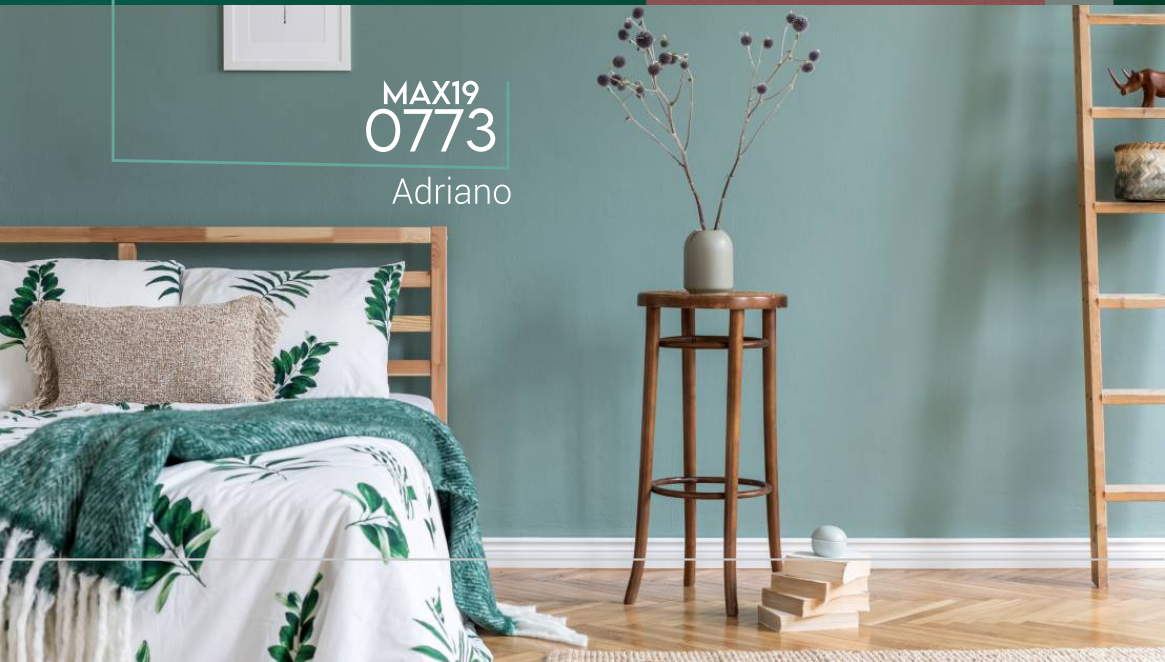

MAX19
0773

Adriano